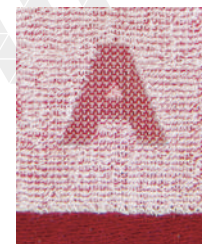

＜織絵紋 アゲオチジャガードタオル 色糸＞

①イエロー

②ゴールド

③オレンジ

④ライトピンク

⑤ピンク

⑥レッド

⑦エンジ

⑧ライトパープル

⑨パープル

⑩ライトブルー

⑪ブルー

⑫ネイビー

⑬マロン

⑭ブラウン

⑮エメラルドグリーン